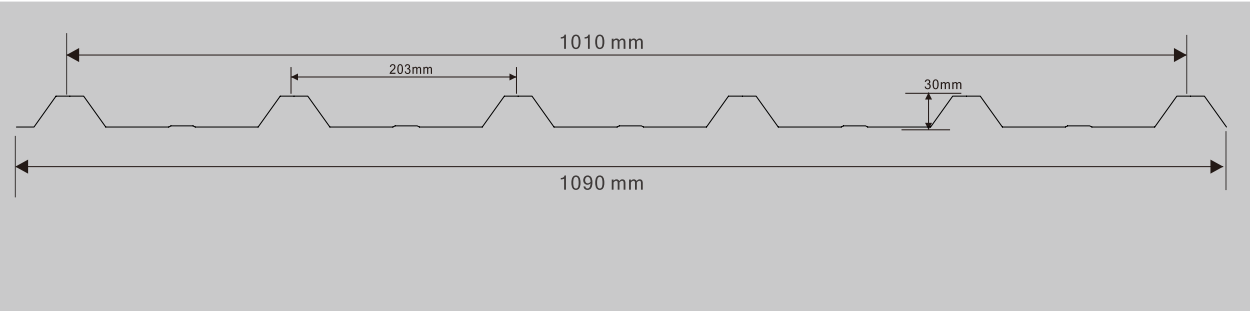

110型实心梯形瓦
110 greca sheet

76型实心圆波
76 solid

840型实心板
840 solid

1090型实心板
1090 solid

PC瓦楞板系列图片参考
CORRUGATED SHEET PICS

板谷科技
POLYVALLEY
让生活更自然

产品系列 Product Range

描述：板谷中空瓦楞板系列,单面UV,质保10年